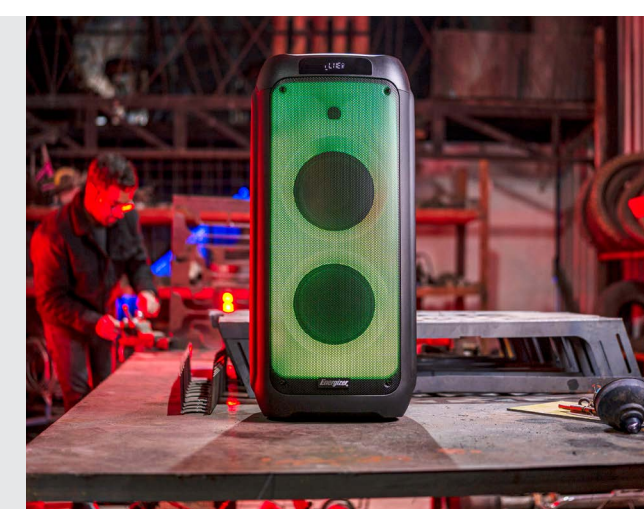

BTS470 اسپیکر JOY BOX

توان خروجی: 30w
ظرفیت باتری: 7.4V-3Ah-22.2Wh
ابعاد: 250 × 250 × 635 mm
وزن: 5600 gr
دارای حالت TWS، دارای سه افکت نوری حالت پارتنی لایت دارای 5 طیف رنگی، میکروفون وایرلس، کابل AUX، ورودی فلش، bluetooth5, AUX, microSD گارانتی یکپارچه 12 ماهه

BTS582 اسپیکر ROCKY BOX

توان خروجی: 50W
ظرفیت باتری: 12V 4.5Ah 54Wh
ابعاد: 320 × 320 × 720 mm
وزن: 10500 gr
دارای حالت TWS، دارای 5 افکت نوری حالت پارتنی لایت دارای 5 طیف رنگی، ورودی میکروفون، ورودی گیتار میکروفون وایرلس، کابل AUX، ورودی فلش، bluetooth5, AUX, microSD گارانتی یکپارچه 12 ماهه

BTS580 اسپیکر ROCKY BOX

توان خروجی: 50w
ظرفیت باتری: 12V 4.5Ah 54Wh
ابعاد: 330 × 320 × 720 mm
وزن: 10900 gr
دارای حالت TWS، دارای سه افکت نوری حالت پارتنی لایت دارای 7 طیف رنگی، ورودی میکروفون، ورودی گیتار میکروفون وایرلس، کابل AUX، ورودی فلش، bluetooth5, AUX, microSD گارانتی یکپارچه 12 ماهه

BTS670 اسپیکر PARTY ROCKER

توان خروجی: 50W
ظرفیت باتری: 12V 4.5Ah 54Wh
ابعاد: 320 × 320 × 720 mm
وزن: 11200 gr
دارای حالت TWS، دارای حالت های نورپردازی LED دارای 7 طیف رنگی، ورودی میکروفون، میکروفون وایرلس، کابل AUX، ورودی گیتار، ورودی فلش، bluetooth5, AUX, microSD گارانتی یکپارچه 12 ماهه

BTS840 اسپیکر BOOM MONSTER

توان خروجی: 110W
ظرفیت باتری: 12V 14Ah 168Wh
ابعاد: 410 × 390 × 1100 mm
وزن: 23000 gr
دارای حالت TWS، دارای حالت های نورپردازی LED میکروفون وایرلس، کابل AUX، دارای 7 طیف رنگی دارای دو ورودی میکروفون و یک ورودی گیتار ورودی فلش، bluetooth5, AUX, microSD گارانتی یکپارچه 12 ماهه