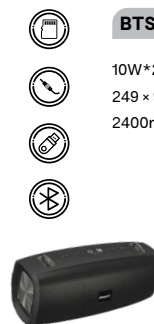

BTS750 اسپیکر PARTY ROCKER

توان خروجی: 80w
ظرفیت باتری: 12V 5.5Ah 66Wh
ابعاد: 320 × 320 × 720 mm
وزن: 11700 gr
دارای حالت TWS، دارای حالت های نورپردازی LED میکروفون وایرلس، کابل AUX، دارای دو ورودی میکروفون و یک ورودی گیتار ورودی فلش، bluetooth5, AUX, microSD گارانتی یکپارچه 12 ماهه

BTS825 اسپیکر BOOM MONSTER

توان خروجی: 100W
ظرفیت باتری: 12V 7.5Ah 90Wh
ابعاد: 340 × 320 × 862 mm
وزن: 15200 gr
دارای حالت TWS، دارای حالت های نورپردازی LED میکروفون وایرلس، کابل AUX، دارای 7 طیف رنگی دارای دو ورودی میکروفون و یک ورودی گیتار ورودی فلش، bluetooth5, AUX, microSD گارانتی یکپارچه 12 ماهه

BTS822 اسپیکر BOOM MONSTER

توان خروجی: 100W
ظرفیت باتری: 12V 7.5Ah 90Wh
ابعاد: 340 × 320 × 862 mm
وزن: 15500 gr
دارای حالت TWS، دارای حالت های نورپردازی LED میکروفون وایرلس، کابل AUX، دارای 7 طیف رنگی دارای دو ورودی میکروفون و یک ورودی گیتار ورودی فلش، bluetooth5, AUX, microSD گارانتی یکپارچه 12 ماهه

BTS205 اسپیکر

توان خروجی: 10W * 2
ابعاد: 280 × 110 × 110 mm
ظرفیت باتری: 1800mAh
دارای میکروفون داخلی و قابلیت مکالمه دارای بند حمل، کابل AUX، ورودی فلش، bluetooth5, AUX, microSD، دارای رنگ های آبی، ارثشی، قرمز، مشکی، نقره ای گارانتی یکپارچه 18 ماهه