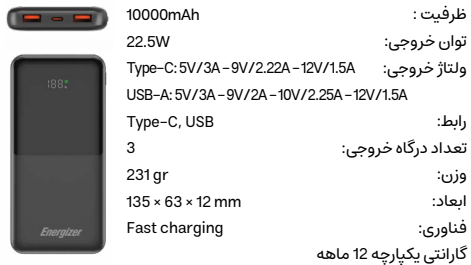

پاوربانک UE10067PQ

ظرفیت: 10000mAh
توان خروجی: 22.5W
ولتاژ خروجی: Type-C: 5V/3A-9V/2.22A-12V/1.5A
USB-A: 5V/3A-9V/2A-10V/2.25A-12V/1.5A
رابط: Type-C, USB
تعداد درگاه خروجی: 3
وزن: 231 gr
ابعاد: 135 × 63 × 12 mm
فناوری: Fast charging
گارانتی یکپارچه 12 ماهه

پاوربانک UE20055PQ

ظرفیت: 20000mAh
توان خروجی: 22.5W
ولتاژ خروجی: Type-C: 5V/3A-9V/2.22A-12V/1.5A
USB-A: 5V/3A-9V/2A-10V/2.25A-12V/1.5A
رابط: Type-C, USB
تعداد درگاه خروجی: 3
وزن: 400 gr
ابعاد: 145.5 × 69.2 × 28.2 mm
فناوری: Fast charging
گارانتی یکپارچه 12 ماهه

پاوربانک UE30055PQ

ظرفیت: 30000mAh
توان خروجی: 22.5W
ولتاژ خروجی: Type-C: 5V/3A-9V/2.22A-12V/1.5A
USB-A: 5V/3A-9V/2A-10V/2.25A-12V/1.5A
رابط: Type-C, USB
تعداد درگاه خروجی: 3
وزن: 595 gr
ابعاد: 145.5 × 69.2 × 40.5 mm
فناوری: Fast charging
گارانتی یکپارچه 12 ماهه

پاوربانک UE10055PQ

ظرفیت: 10000mAh
توان خروجی: 22.5W
ولتاژ خروجی: Type-C: 5V/3A-9V/2.22A-12V/1.5A
USB-A: 5V/3A-9V/2A-10V/2.25A-12V/1.5A
رابط: Type-C, USB
تعداد درگاه خروجی: 2
وزن: 215 gr
ابعاد: 145.5 × 69.2 × 16.13 mm
فناوری: Fast charging
گارانتی یکپارچه 12 ماهه

پاوربانک UE20035PQ

ظرفیت: 20000mAh
توان خروجی: 15W
ولتاژ خروجی: Type-C: 5V/2A-9V/2.22A-12V/1.5A
USB-A 1,2: 4.5V/5A-5V/4.5A-5V/3A-9V/2A-12V/1.5A
رابط: Type-C, USB
تعداد درگاه خروجی: 3
وزن: 425 gr
ابعاد: 147.5 × 69 × 28.8 mm
فناوری: Fast charging
گارانتی یکپارچه 12 ماهه

پاوربانک UE30035PQ

ظرفیت: 30000mAh
توان خروجی: 22.5W
ولتاژ خروجی: Type-C: 5V/2A-9V/2.22A-12V/1.5A
USB-A 1,2: 4.5V/5A-5V/4.5A-5V/3A-9V/2A-12V/1.5A
رابط: Type-C, USB
تعداد درگاه خروجی: 3
وزن: 585 gr
ابعاد: 147.5 × 69 × 42.4 mm
فناوری: Fast charging
گارانتی یکپارچه 12 ماهه

پاوربانک UE20070PQ

ظرفیت: 20000mAh
توان خروجی: 22.5W
ولتاژ خروجی: Lightning cable: 5V/2.4A
Micro-USB cable: 5V/2A, Type-C cable: 5V/3A
Type-C: 5V/3A-9V/2.22A-12V/1.5A, USB-A: 5V/3A-9V/2A-10V/2.25A-12V/1.5A
رابط: microUSB, Type-C, USB, Lightning
تعداد درگاه خروجی: 5
وزن: 426 gr
ابعاد: 152.6 × 68.5 × 30 mm
فناوری: Fast charging
گارانتی یکپارچه 12 ماهه

پاوربانک UE10051PQ

ظرفیت: 10000mAh
توان خروجی: 22.5W
ولتاژ خروجی: Type-C: 5V/3A-9V/2.22A-12V/1.5A
USB(A): 4.5V/5A-5V/4.5A-9V/2A-12V/1.5A
رابط: microUSB, Type-C, USB, Lightning
تعداد درگاه خروجی: 2
وزن: 166 gr
ابعاد: 100.2 × 67 × 17.2 mm
فناوری: Fast charging
گارانتی یکپارچه 12 ماهه

پاوربانک UE10050C

ظرفیت: 10000mAh
توان خروجی: 10.5W
ولتاژ خروجی: USB: 5V-2.1A, Type-C: 5V/2A
رابط: Type-C, USB
تعداد درگاه خروجی: 2
وزن: 215 gr
ابعاد: 145.5 × 69 × 16.5 mm
فناوری: Fast charging
گارانتی یکپارچه 12 ماهه

پاوربانک UE30056PQ

ظرفیت: 30000mAh
توان خروجی: 22.5W
ولتاژ خروجی: Type-C: 5V/3A-9V/2.22A-12V/1.67A
USB-A (Blue): 5V/3A
USB-A (Red): 4.5V/5A-5V/4.5A-9V/2A-12V/1.5A
رابط: microUSB, Type-C, USB, Lightning
تعداد درگاه خروجی: 4
وزن: 612 gr
ابعاد: 165.5 × 80 × 30.8 mm
فناوری: Fast charging
گارانتی یکپارچه 12 ماهه

پاوربانک UE30063PQ