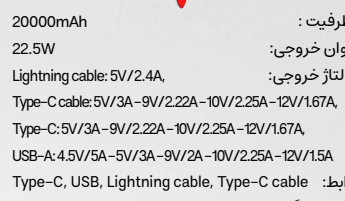

UE20085PQ **NEW** پاوربانک

ظرفیت: 20000mAh
توان خروجی: 22.5W
ولتاژ خروجی: Lightning cable: 5V/2.4A,
Type-C cable: 5V/3A-9V/2.22A-10V/2.25A-12V/1.67A,
Type-C: 5V/3A-9V/2.22A-10V/2.25A-12V/1.67A,
USB-A: 4.5V/5A-5V/3A-9V/2A-10V/2.25A-12V/1.5A
رابط: Type-C, USB, Lightning cable, Type-C cable
تعداد درگاه خروجی: 4
وزن: 335 gr
ابعاد: 102 × 71 × 29 mm
دارای قابلیت فست شارژ (PD3.0),
دارای نمایشگر دیجیتال
گارانتی یکپارچه 12 ماهه