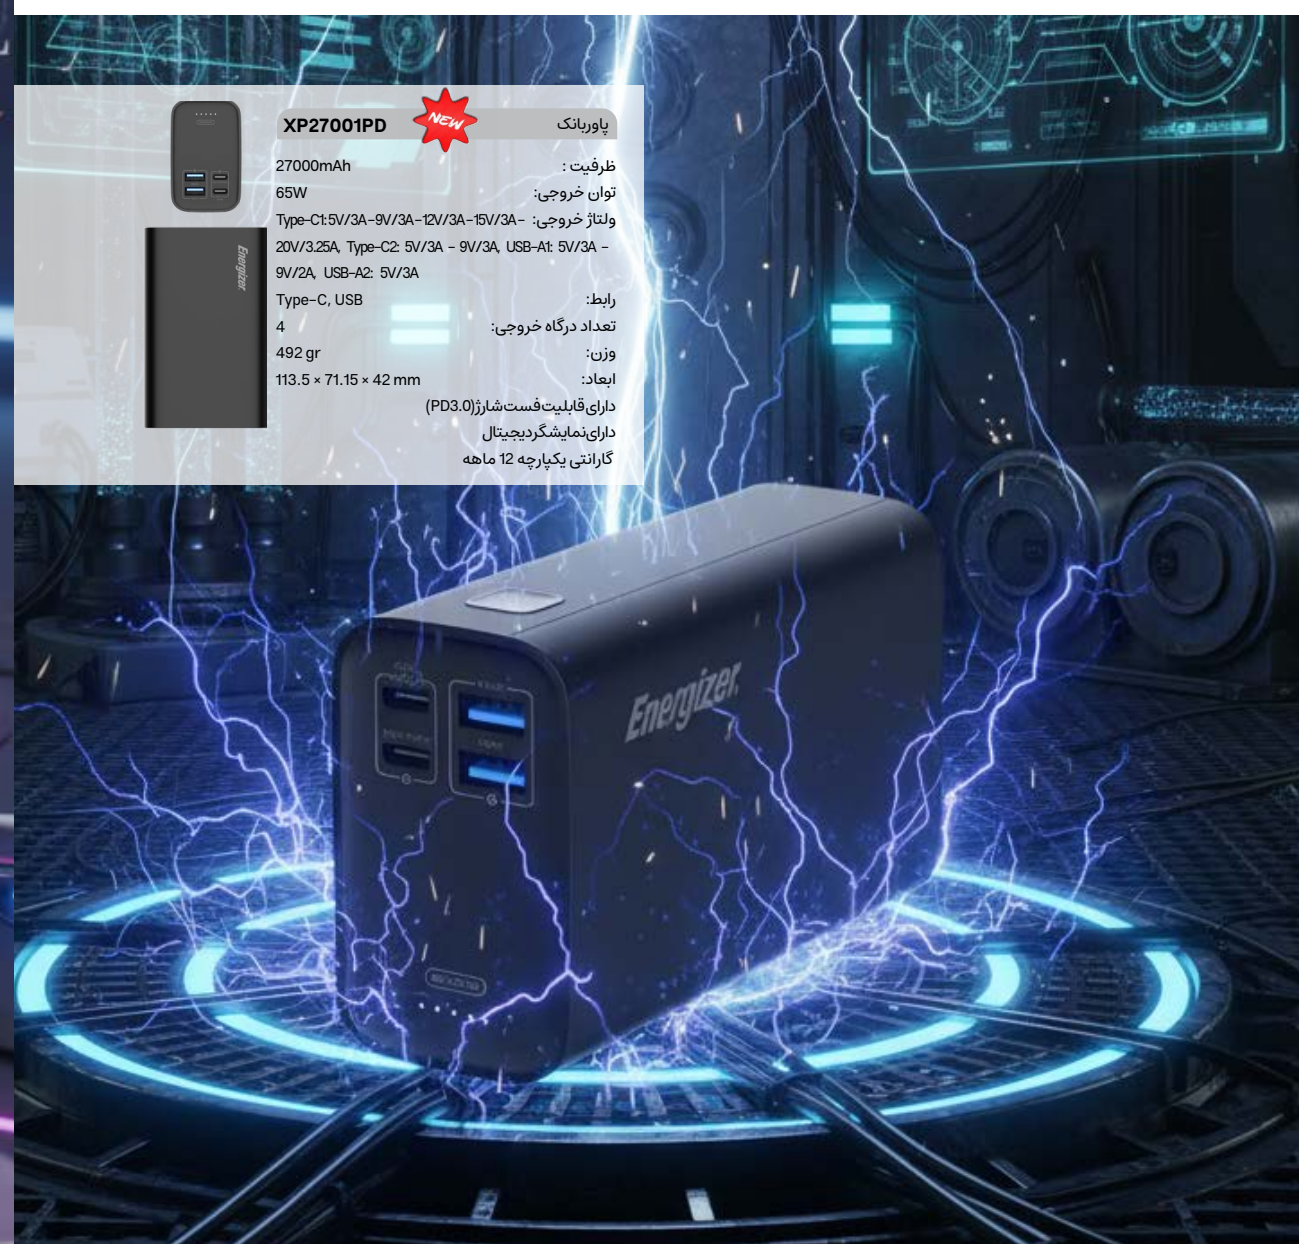

Energizer

Energizer

www.matin.co

با ضمانت
متین

QE20008PQ

پاوربانک

ظرفیت : 20000mAh
توان خروجی: 20W
توان خروجی وایرلس: 10W, 15W, 5W, 7.5W
ولتاژ خروجی: Type-C: 5V/2A - 9V/2.22A - 12V/1.5A
USB-A: 5V/3A - 9V/2A - 12V/1.5A
رابط: microUSB, Type-C, USB, Wireless
تعداد درگاه خروجی: 3
وزن: 430 gr
ابعاد: 148 x 70.5 x 28.5 mm
دارای قابلیت فست شارژ (PD3.0)
دارای نمایشگر دیجیتال
گارانتی یکپارچه 12 ماهه

UE20063PQ

پاوربانک

ظرفیت : 20000mAh
توان خروجی: 20W
ولتاژ خروجی: USB: 5V-3A/ 9V-2A/ 12V-1.5A,
Type-C: 5V/2A - 9V/2.22A - 12V/1.5A
رابط: microUSB, Type-C, USB
تعداد درگاه خروجی: 3
وزن: 419 gr
ابعاد: 142 x 70 x 29 mm
دارای قابلیت فست شارژ (PD3.0)
دارای نمایشگر دیجیتال
گارانتی یکپارچه 12 ماهه

UE10063PQ

پاوربانک

ظرفیت : 10000mAh
توان خروجی: 20W
ولتاژ خروجی: USB: 5V-3A/ 9V-2A/ 12V-1.5A,
Type-C: 5V/2A - 9V/2.22A - 12V/1.5A
رابط: microUSB, Type-C, USB
تعداد درگاه خروجی: 3
وزن: 226 gr
ابعاد: 141 x 68 x 17 mm
دارای قابلیت فست شارژ (PD3.0)
دارای نمایشگر دیجیتال
گارانتی یکپارچه 12 ماهه

XP27001PD

پاوربانک

ظرفیت : 27000mAh
توان خروجی: 65W
ولتاژ خروجی: Type-C1: 5V/3A - 9V/3A - 12V/3A - 15V/3A -
20V/3.25A, Type-C2: 5V/3A - 9V/3A, USB-A1: 5V/3A -
9V/2A, USB-A2: 5V/3A
رابط: Type-C, USB
تعداد درگاه خروجی: 4
وزن: 492 gr
ابعاد: 113.5 x 71.15 x 42 mm
دارای قابلیت فست شارژ (PD3.0)
دارای نمایشگر دیجیتال
گارانتی یکپارچه 12 ماهه