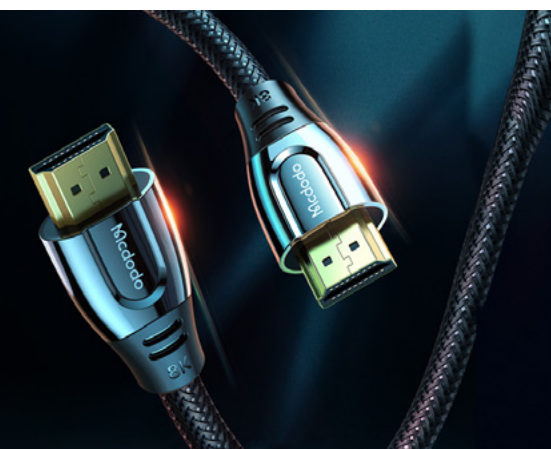

CA-7961 کابل شارژ و دیتا

رابط : Type-C
جنس بدنه: روکش کنفی بافته شده
شدت جریان عبوری: 3A
طول کابل: 100 cm

تکنولوژی (QC4.0) Quickcharge
کاملا مقاوم در برابر کشیده شدن و خم شدن
گارانتی یکپارچه 12 ماهه

CA-9963 کابل شارژ و دیتا

رابط : Type-C به lightning
جنس بدنه: روکش کنفی بافته شده
شدت جریان عبوری: 3A
طول کابل: 180 cm

تکنولوژی (QC4.0) PD-Power Delivery
کاملا مقاوم در برابر کشیده شدن و خم شدن
گارانتی یکپارچه 12 ماهه

CA-7180 کابل HDMI

رابط : HDMI
جنس بدنه: پلاستیک بافته شده
طول کابل: 200 cm
رزولوشن 4K

دارای محافظ چند لایه جهت استفاده طولانی مدت
کاملا مقاوم در برابر کشیده شدن و خم شدن
گارانتی یکپارچه 12 ماهه

CA-7561 کابل تبدیل

رابط : Type-C به DC3.5mm Female
جنس بدنه: روکش کنفی بافته شده
طول کابل: 11 cm

قابلیت پخش با کیفیت بالا
گارانتی یکپارچه 12 ماهه

CA-7960 کابل شارژ و دیتا

رابط : Type-C
جنس بدنه: روکش کنفی بافته شده
شدت جریان عبوری: 3A
طول کابل: 100 cm

تکنولوژی (QC4.0) Quickcharge
کاملا مقاوم در برابر کشیده شدن و خم شدن
گارانتی یکپارچه 12 ماهه

CA-7963 کابل شارژ و دیتا

رابط : Type-C
جنس بدنه: روکش کنفی بافته شده
شدت جریان عبوری: 3A
طول کابل: 150 cm

تکنولوژی (QC4.0) Quickcharge
کاملا مقاوم در برابر کشیده شدن و خم شدن
گارانتی یکپارچه 12 ماهه

CA-8430 کابل HDMI

رابط : Type-C
جنس بدنه: پلاستیک بافته شده
طول کابل: 200 cm
رزولوشن 8K

کاملا مقاوم در برابر کشیده شدن و خم شدن
گارانتی یکپارچه 12 ماهه